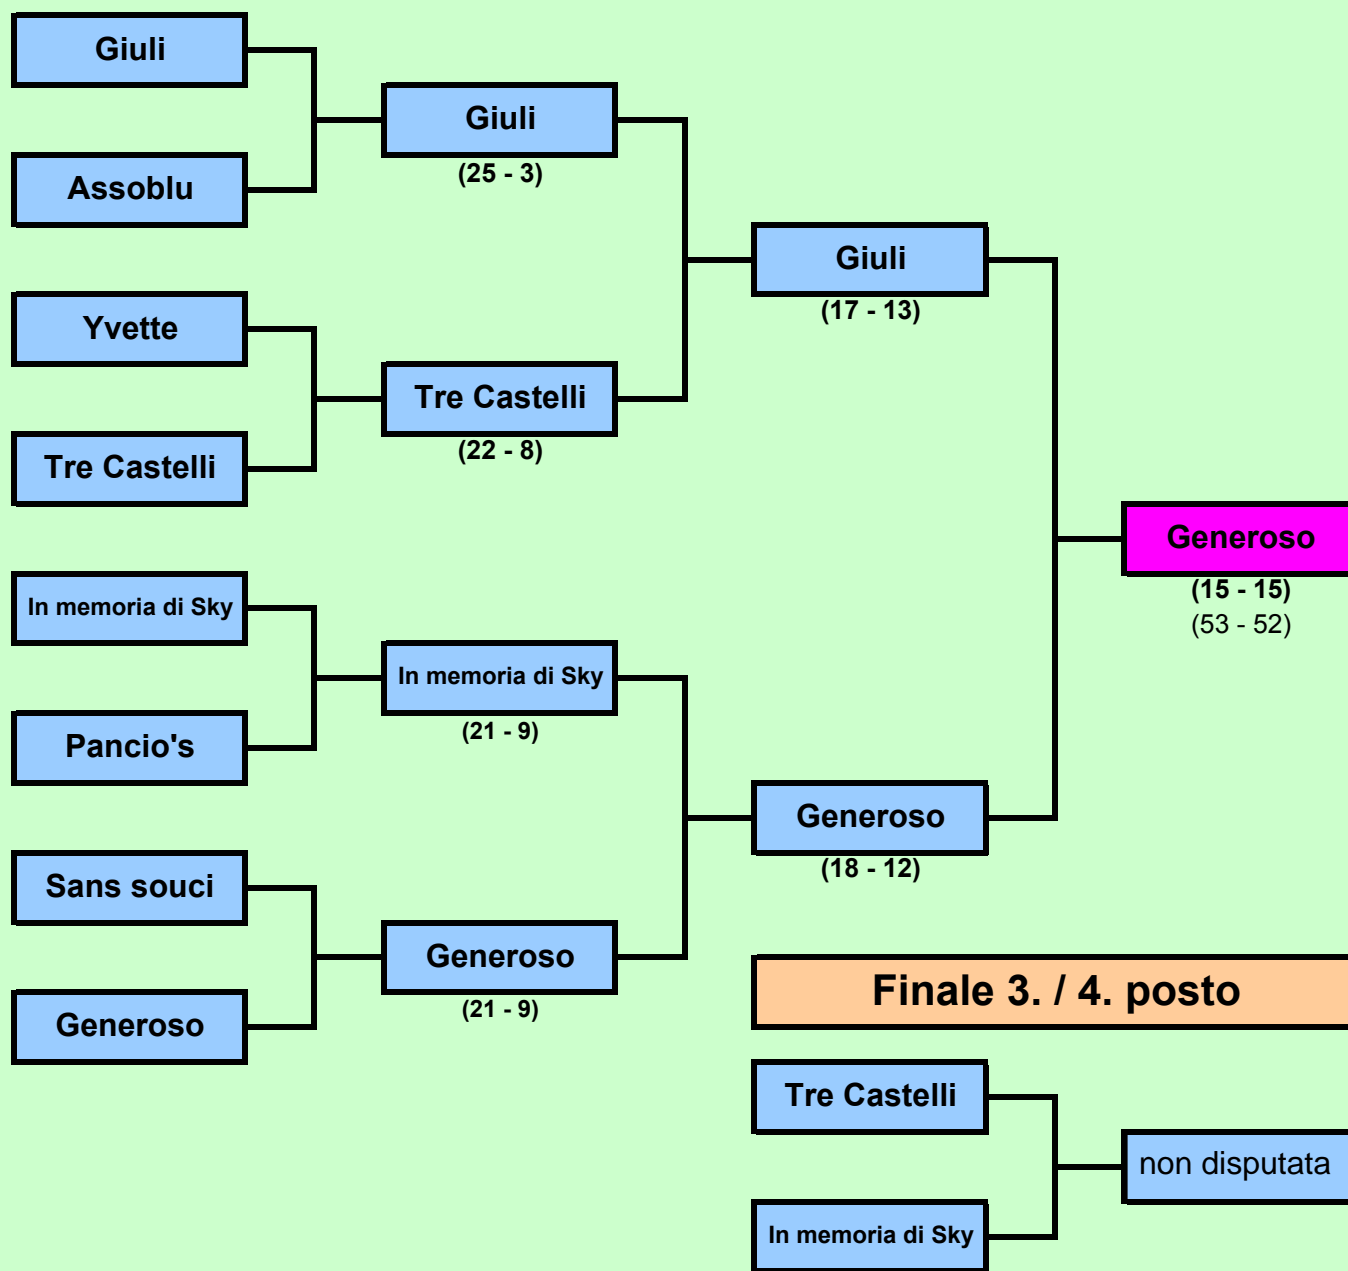

Campionato Ticinese di Bridge a squadre - 2005

Fase finale ad eliminazione diretta

Qui di seguito la classifica del Torneo di Consolazione

Campionato Ticinese di Bridge a squadre - 2005
Torneo di consolazione

Squadre		1	2	3	4	Punti	Classifica
1	Benedetto fra le donne		25	23	19	67	1°
2	Butterfly	4		14	17	35	3°
3	La Collina	7	16		19	42	2°
4	Lebelliamo	11	13	11		35	3°